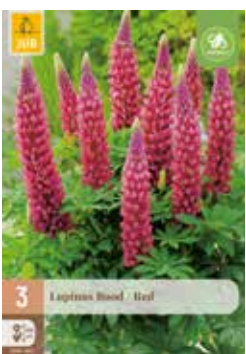

126.000 size I
Lupinus Red