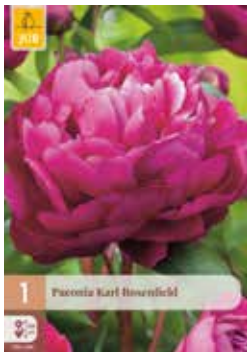

Perennials

126.600 size 2/3
Paeonia
Karl Rosenfield