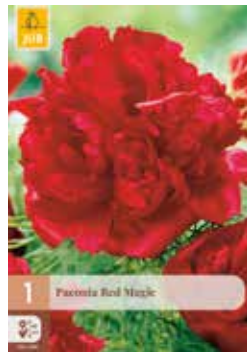

126.540 size 2/3
Paeonia Duchesse de Nemours

Perennials

126.600 size 2/3
Paeonia
Karl Rosenfield

126.640 size 2/3
Paeonia
Pink Hawaiian Coral

126.650 size 2/3
Paeonia Red Magic

126.700 size 2/3
Paeonia
Sarah Bernhardt