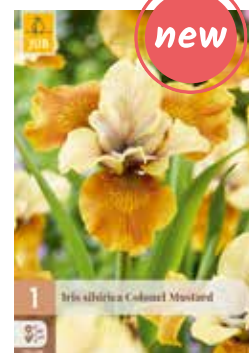

125.740 size I
Iris sibirica Colonel Mustard