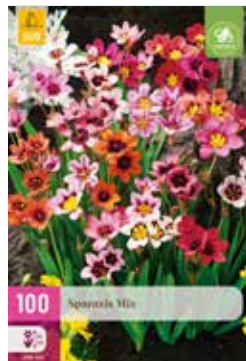

133.059 size 4/5
Sparaxis Mix