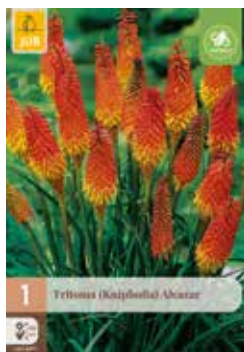

128.800 size I
Tritoma Alcazar