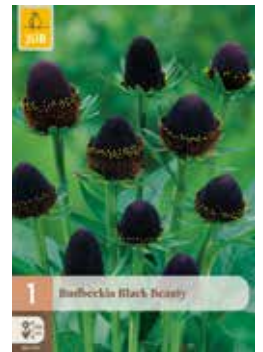

127.380 size I
Phlox paniculata
Blue Paradise

127.670 size I
Phlox paniculata
Orchid Green

127.830 size I
Phlox paniculata
Red Riding Hood

127.850 size I
Phlox paniculata
Sherbet Blend®

127.855 size I
Phlox paniculata
Swizzle Blue