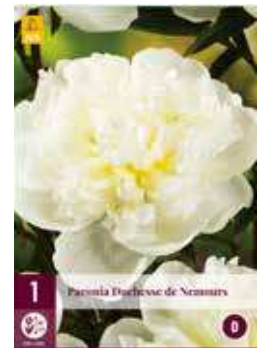

126.000 size I
Lupinus Red

126.070 size I
Lupinus White

126.480 size 2/3
Paeonia Alexander Fleming

126.500 size 2/3
Paeonia Bowl of Beauty

126.518 size 2/3
Paeonia Cytherea

126.540 size 2/3
Paeonia Duchesse de Nemours