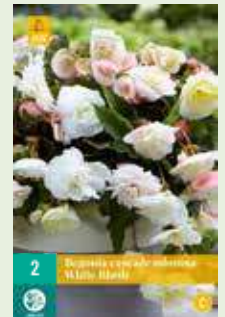

110.050 size 5/6
White

110.060 size 5/6
Mix

CASCADE

110.241 size 5/6
Florence

110.251 size 5/6
Sunray

110.255 size 5/6
odorosa Red
Sunset

110.270 size 5/6
odorosa White
Blush

110.280 size 5/6
odorosa Yellow
Flame