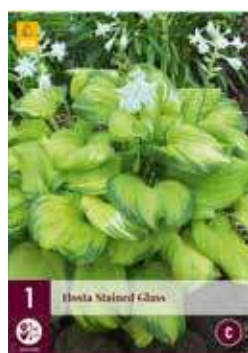

123.423 size I
Hemerocallis
Berrylicious

123.425 size I
Hemerocallis
Bestseller

123.429 size I
Hemerocallis
Bogeyman

123.600 size I
Hemerocallis
Daring Deception

123.660 size I
Hemerocallis
Diva's Choice

124.160 size I
Hemerocallis
Villa Vanilla

124.300 size I
Heuchera Palace
Purple

124.550 size I
Hosta Blue Ivory

124.560 size I
Hosta Blue Mouse
Ears

124.780 size I
Hosta tardiana
Halcyon

124.950 size I
Hosta Patriot

124.985 size I
Hosta Stained Glass