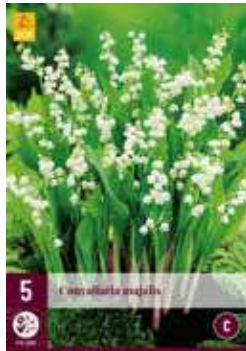

121.550 size I
Astrantia Major Rubra

121.600 size I
Aquilegia Black
Barlow

121.650 size I
Aquilegia White
Barlow

Perennials

121.710 size I
Aquilegia Mix

121.901 size plg.
Convallaria majalis

121.950 size I
Convallaria majalis
Rosea