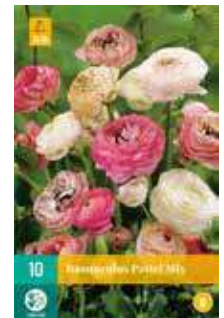

RANUNCULUS

114.620 size 6/7
Red

114.650 size 6/7
Pink

114.680 size 6/7
White

114.690 size 6/7
Mix

114.695 size 6/7
Pastel Mix

SINNINGIA

114.860 size 5/6
Kaiser Friedrich