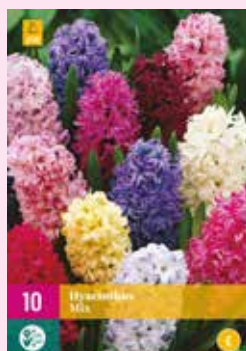

## HYACINTHUS

322.070 size 14/15  
Blue Water Mix

322.090 size 14/15  
Hyacinthus Mix

322.110 size 14/15  
Pastel Mix