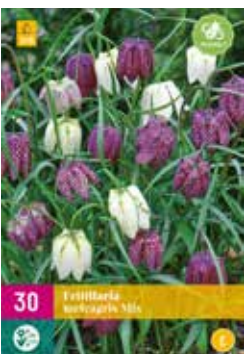

## VARIOUS

323.480 size 4/5  
Allium  
caeruleum

323.490 size 10/12  
Allium  
christophii

323.500 size 16/18  
Allium  
Gladiator

323.550 size 6/+  
Allium  
Ping Pong

323.668 size 12/14  
Camassia caerulea  
Mix